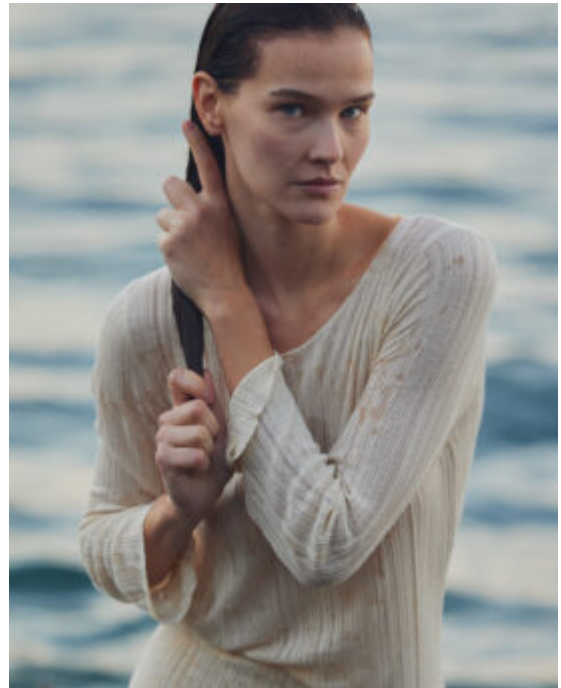

Magdalena Chachlica

180 | 82 / 60 / 90 / 41 | Light Brown / Blue

TRUE MODELS

Magdalena Chachlica

180 | 82 / 60 / 90 / 41 | Light Brown / Blue

TRUE MODELS

Magdalena Chachlica

180 | 82 / 60 / 90 / 41 | Light Brown / Blue